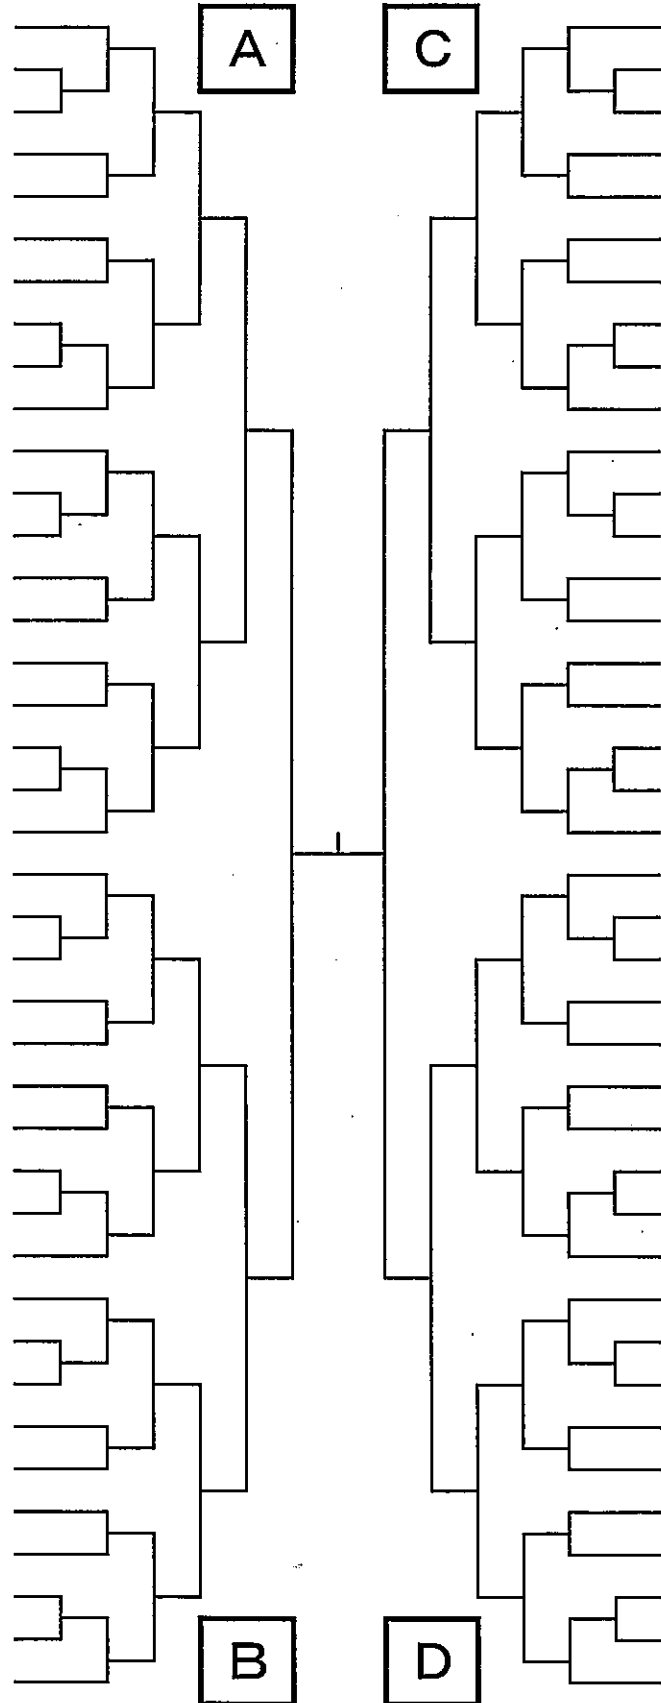

女子ダブルス

- 1 関口乃・小川 (春女)
- 2 池田・星野 (北陽)
- 3 芦野・前田 (越総技)
- 4 中島・大川 (越谷北)
- 5 古城・森 (草加)
- 6 田口・小川原 (久喜)
- 7 斉藤・藤原 (不動岡)
- 8 本間・遠藤 (越谷西)
- 9 bye
- 10 福島・古川 (不動岡)
- 11 園田・三野輪 (杉戸)
- 12 bye
- 13 平田・村上 (久喜)
- 14 平野・田村 (杉戸農)
- 15 関根・菅野 (越谷東)
- 16 赤瀬・岡口 (草加東)
- 17 菊地・瀧澤 (北陽)
- 18 岩井・山中 (越谷南)
- 19 bye
- 20 村上・増山 (八潮南)
- 21 高橋・河村 (不動岡)
- 22 白畑・角 (八潮南)
- 23 須藤・神田 (庄和)
- 24 谷口・古賀 (越谷東)
- 25 内山・重原 (越谷北)
- 26 片平・芦澤 (越谷西)
- 27 羽鳥・五嶋 (春日部東)
- 28 中山・栗本 (徳栄)
- 29 bye
- 30 野口・渡邊 (久喜)
- 31 藤崎・本間 (北陽)
- 32 bye
- 33 村山・桜 (草加南)
- 34 渡辺・山崎 (草加西)
- 35 江田・木村 (越谷南)
- 36 鶴澤・中澤 (草加)
- 37 横井・海老原 (杉戸)
- 38 木村・池田 (宮代)
- 39 笠原・沼田 (越谷東)
- 40 高橋・小野 (鷺宮)

- 古戸・富樫 (久喜) 41
- 小田嶋・栗原 (宮代) 42
- 高久保・渡邊 (庄和) 43
- 小林・長田 (草加西) 44
- 清田・荒井 (越谷西) 45
- 鈴木・佐藤 (杉戸) 46
- 佐々木・関谷 (草加東) 47
- 藤本・平原 (不動岡) 48
- bye 49
- 飯島・服部 (越谷東) 50
- 古畑・武井ま (北陽) 51
- bye 52
- 東江・西澤 (杉戸) 53
- 鹿野・関口愛 (春女) 54
- 名取・高橋 (越谷北) 55
- 古谷野・野尻 (草加) 56
- 小泉・村岡 (草加南) 57
- 藤岡・岩瀬 (昌平) 58
- 村山・遠藤 (不動岡) 59
- 青木・齋藤み (鷺宮) 60
- 染谷・中島 (不動岡) 61
- bye 62
- 代永・武井 (杉戸農) 63
- 八木・倉田 (越総技) 64
- 梅津・吉田 (庄和) 65
- 寺内・小窪 (宮代) 66
- 米重・石坂 (越谷東) 67
- 安田・大塚 (草加) 68
- bye 69
- 高橋・久住 (杉戸) 70
- 熊谷・田中 (鷺宮) 71
- bye 72
- 藤倉・山本 (久喜) 73
- 安藤・宮原 (越谷南) 74
- 蜂須賀・志方 (久喜) 75
- 桃原・寺山 (北陽) 76
- 大森・藁谷 (八潮南) 77
- 宮林・酒井 (越谷北) 78
- 安川・人見 (草加) 79
- 梶ヶ谷・河合 (春女) 80